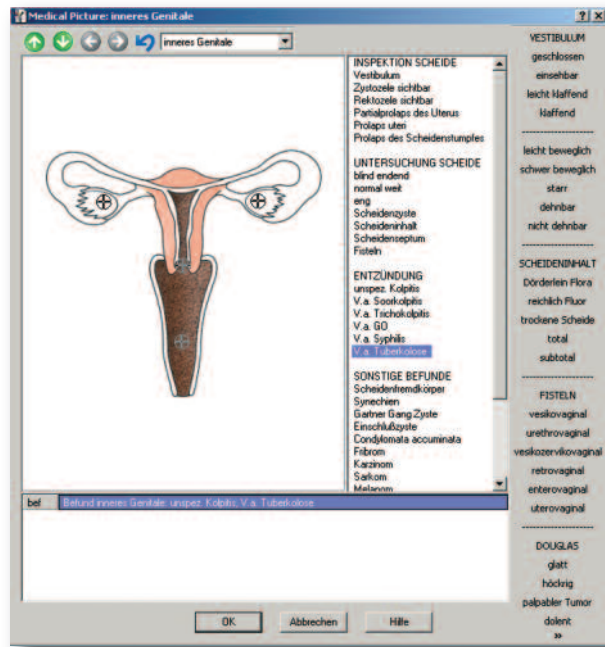

## Individueller Bildschirmaufbau

Mit ALBIS können Sie u. a. für Ihre schwangeren Patientinnen den Entbindungstag, sowie den Beginn des Mutterschutzes automatisch errechnen und zusammen mit der SSW im Patientenfenster anzeigen lassen.